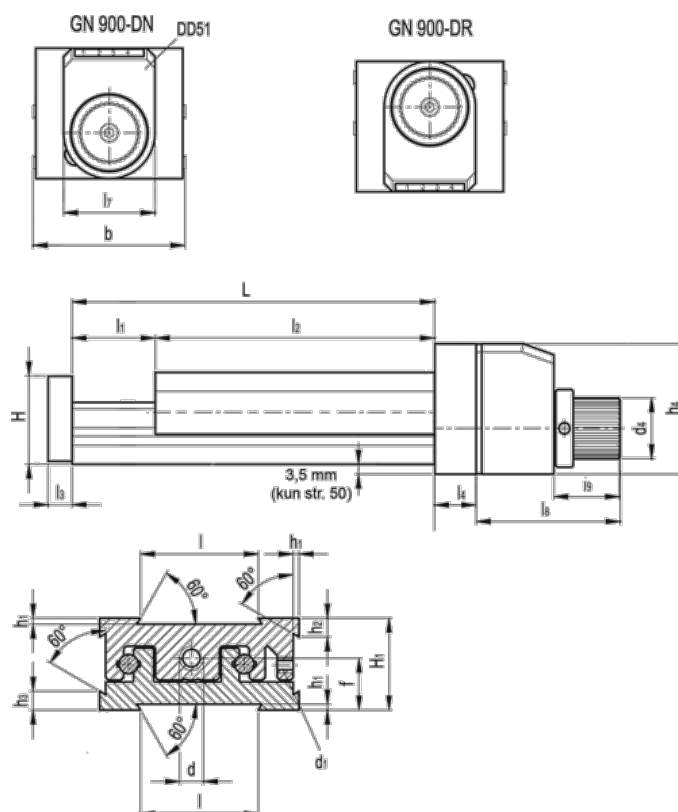

Varenummer: 20774030
 Beskrivelse: Justerbar slædeenhed
 GN 900-120-185-25-DN-1

Mål

b = 120	h2 = 13.8	l7 = 33
d = M10x1	h3 = 13.8	l8 = 69
d1 = M5	h4 = 57	l9 = 41
d4 = 34	l = 80	
f = 26.3	L - l1 = 185-25	
H = 45.0	l2 = 160	
h1 = 2.0	l3 = 10	
H1 = 46	l4 = 18	